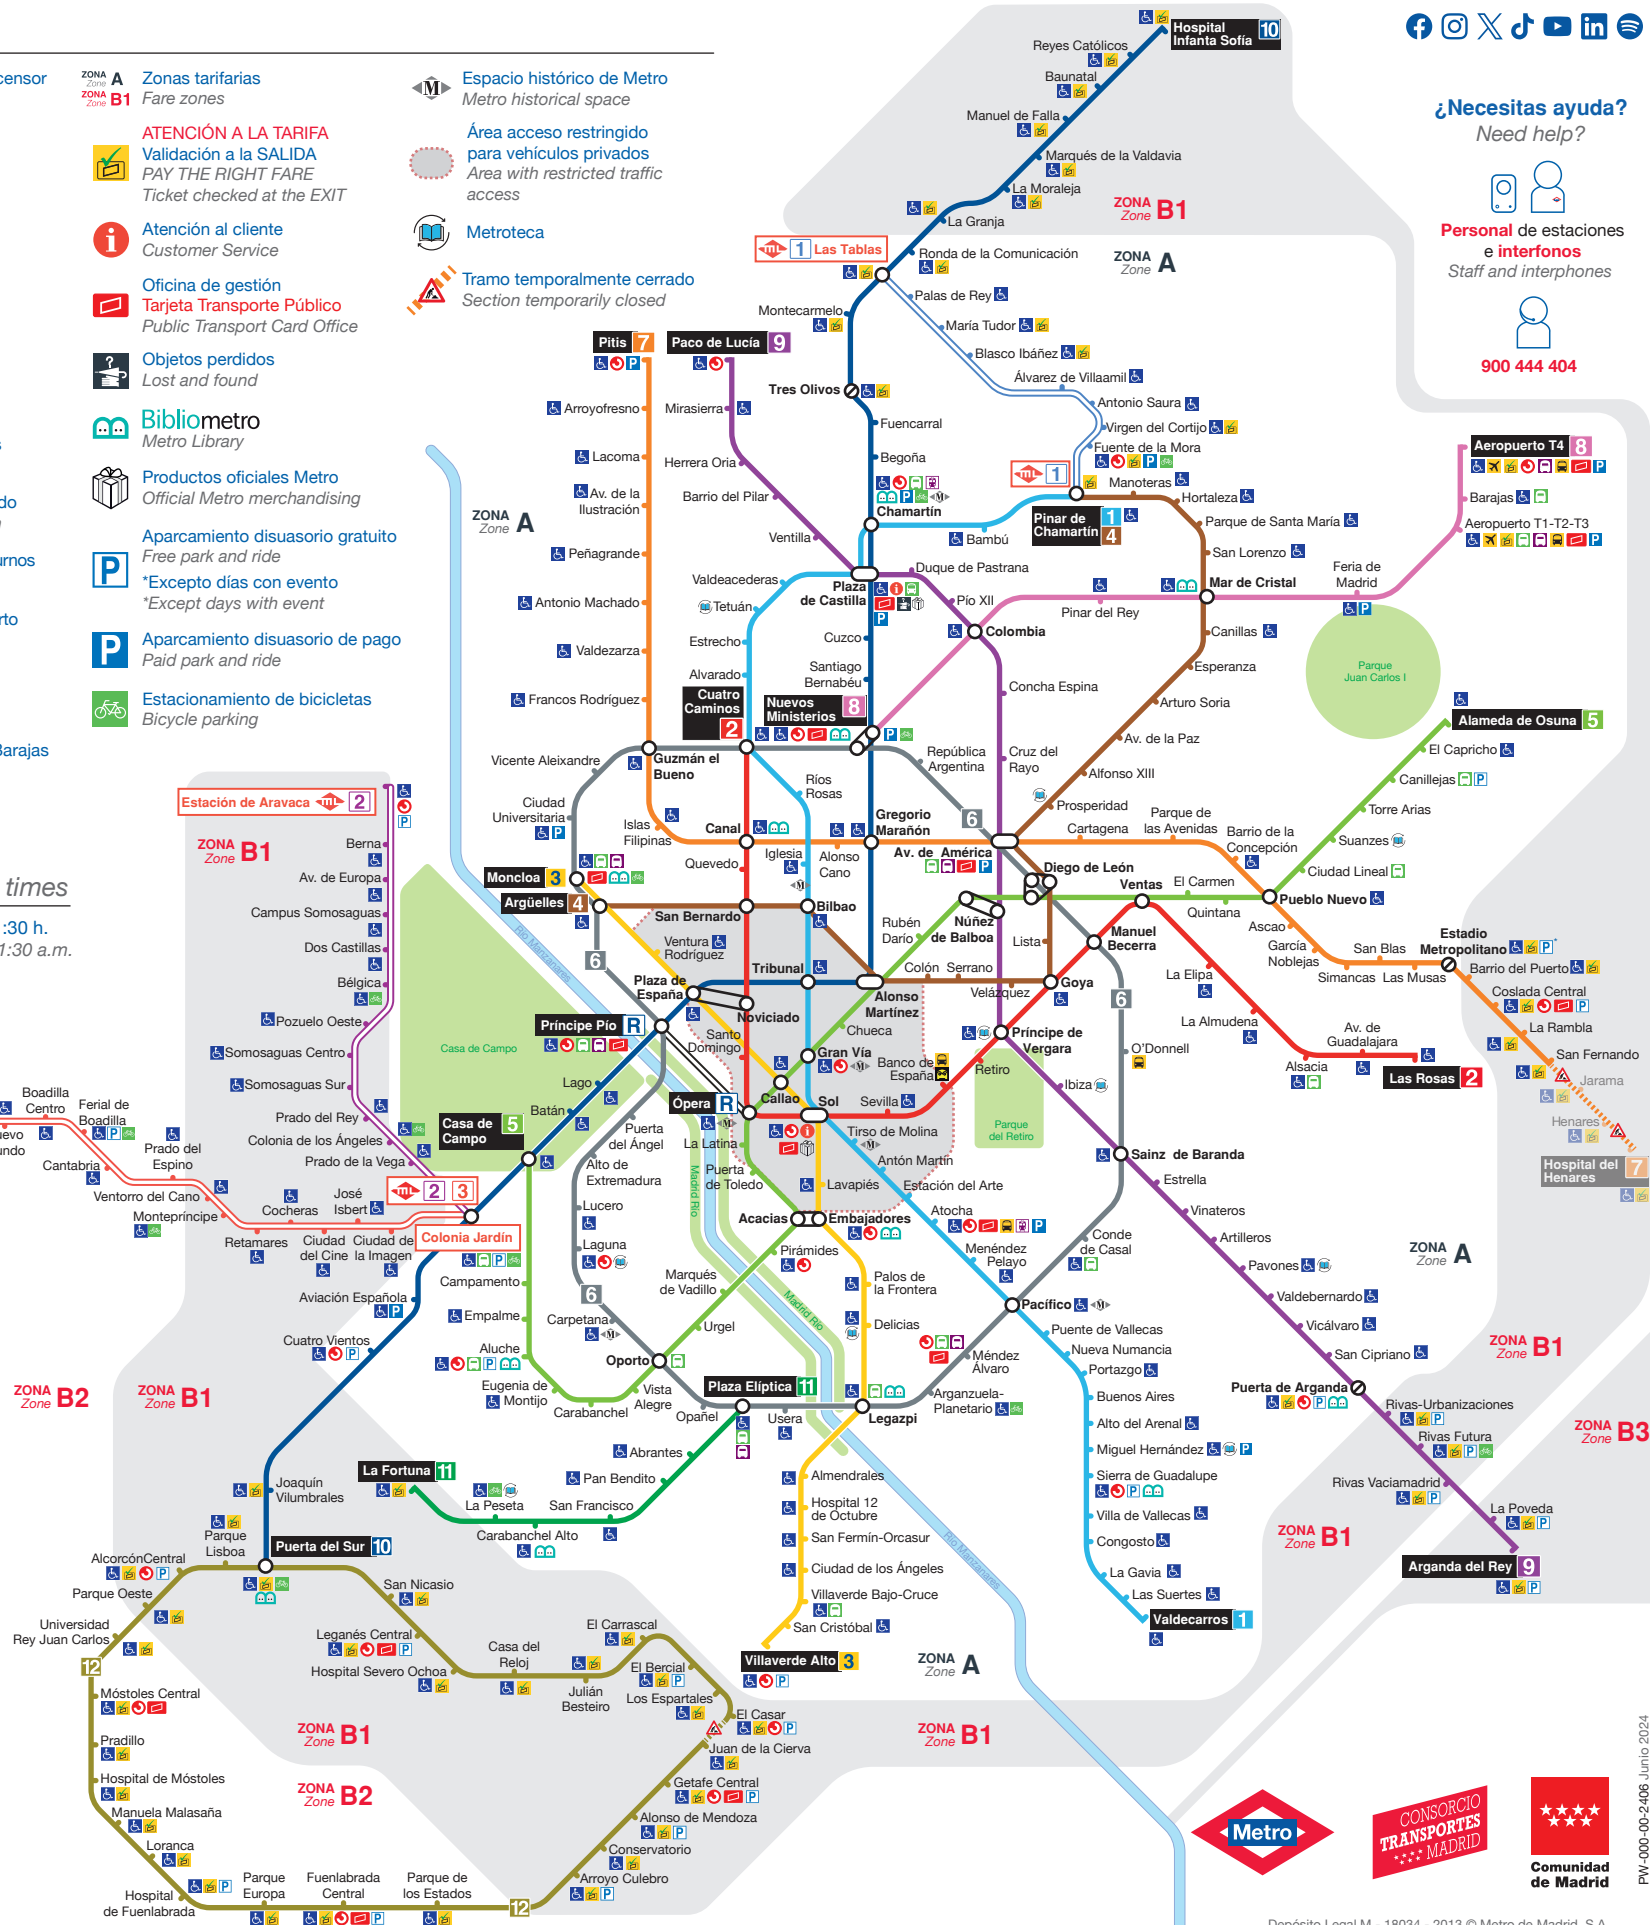

ZONA A
ZONA B1
Zonas tarifarias
Fare zones

ATENCIÓN A LA TARIFA
Validación a la SALIDA
PAY THE RIGHT FARE
Ticket checked at the EXIT

Atención al cliente
Customer Service

Oficina de gestión
Tarjeta Transporte Público
Public Transport Card Office

Objetos perdidos
Lost and found

Bibliometro
Metro Library

Productos oficiales Metro
Official Metro merchandising

Aparcamiento disuasorio gratuito
Free park and ride

*Excepto días con evento
*Except days with event

Aparcamiento disuasorio de pago
Paid park and ride

Estacionamiento de bicicletas
Bicycle parking

Espacio histórico de Metro
Metro historical space

Área acceso restringido
para vehículos privados
Area with restricted traffic
access

Metroca

Tramo temporalmente cerrado
Section temporarily closed

¿Necesitas ayuda?
Need help?

Personal de estaciones
e interfonos
Staff and interphones

900 444 404

HORARIO Opening times

Todos los días de 06:00 a 01:30 h.
Every day from 6:00 a.m. to 1:30 a.m.

- **1** Pinar de Chamartín
  Valdecarros
- **2** Las Rosas
  Cuatro Caminos
- **3** Villaverde Alto
  Moncloa
- **4** Argüelles
  Pinar de Chamartín
- **5** Alameda de Osuna
  Casa de Campo
- **6** Circular
- **7** Hospital del Henares
  Pitis
- **8** Nuevos Ministerios
  Aeropuerto T4
- **9** Paco de Lucía
  Arganda del Rey
- **10** Hospital Infanta Sofía
  Puerta del Sur
- **11** Plaza Elíptica
  La Fortuna
- **12** MetroSur
- **R** Ópera
  Príncipe Pío

- **1** Pinar de Chamartín
  Las Tablas
- **2** Colonia Jardín
  Estación de Aravaca
- **3** Colonia Jardín
  Puerta de Boadilla

Depósito Legal M - 18034 - 2013 © Metro de Madrid, S.A.

PW-000-00-2406 Junio 2024